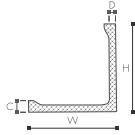

L2*

ARSTYL®
H 200 x W 250 mm
C 30 mm - D 15 mm