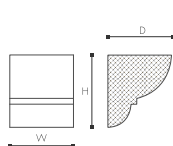

A: 30mm
H: 230mm h: 200mm
W: 210mm w: 125mm
L: 3m, 4m

Beam 10-10

A: 15mm
H: 100mm h: 85mm
W: 100mm w: 60mm
L: 2m, 3m

Beam 12-12

A: 15mm
H: 120mm h: 105mm
W: 120mm w: 75mm
L: 2m, 3m, 4m

Beam 15-15

A: 20mm
H: 150mm h: 130mm
W: 150mm w: 95mm
L: 2m, 3m, 4m

Beam 05-14

A: 15mm
H: 55mm h: 40mm
W: 140mm
L: 3m

Sheet 03-28

H: 30mm
W: 275mm
L: 3m

Corbel large

H: 235mm
W: 175mm
D: 200mm

Corbel small

H: 125mm
W: 110mm
D: 110mm